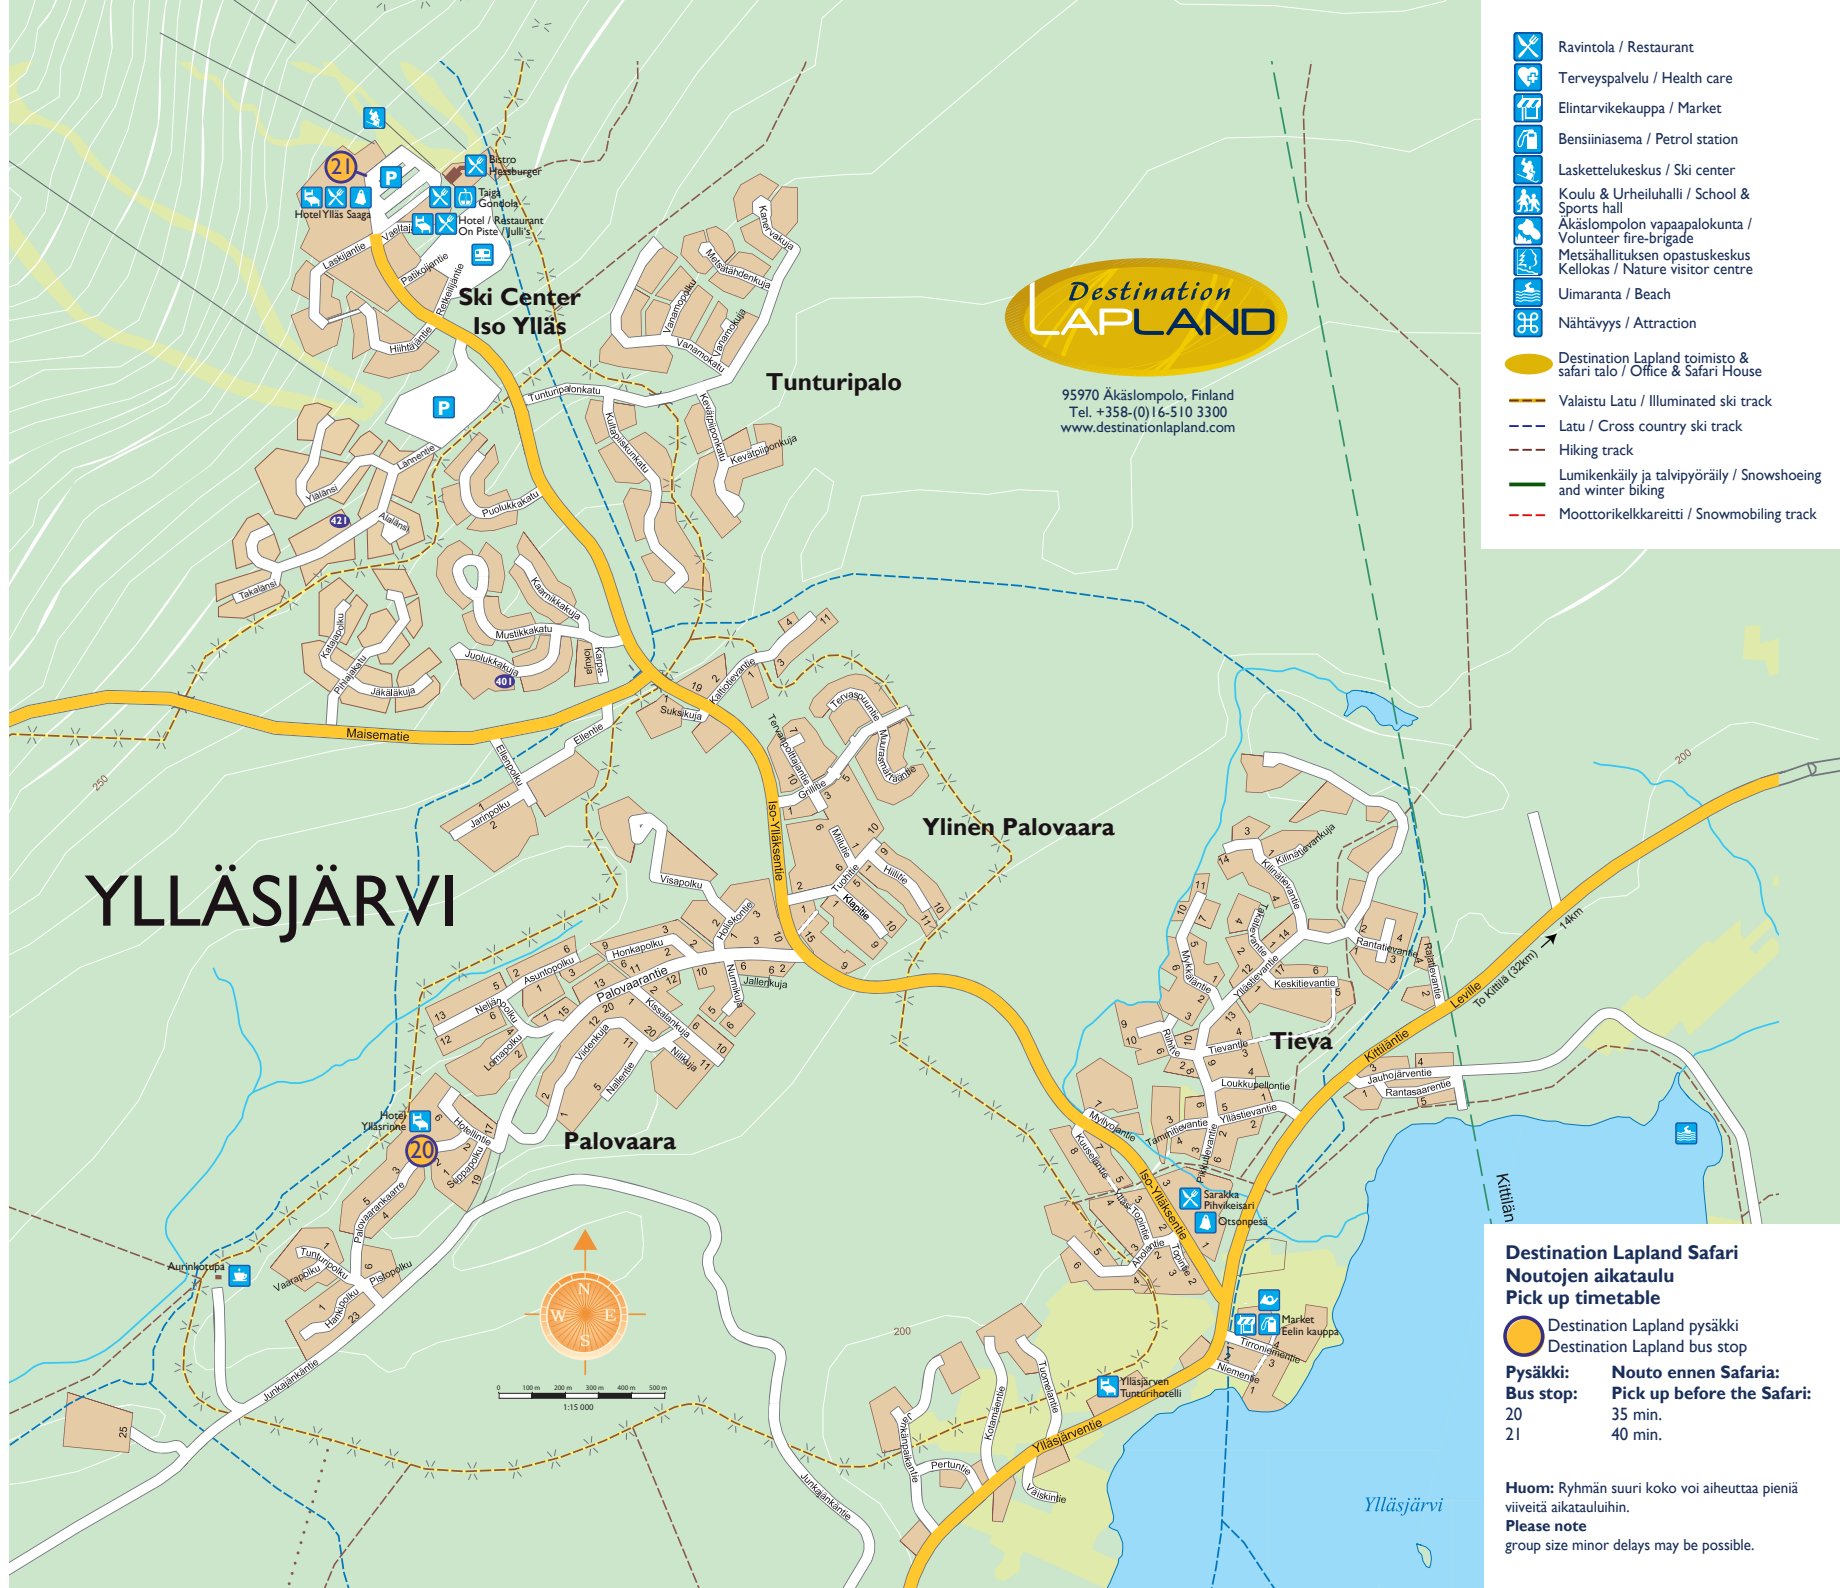

Destination Lapland Mökit / Cabins

Ski Center Iso Ylläs
401 Jylhäkangas
421 White Dream

Paikalliset Bussit Local Busses

Paikalliset bussit pysähtyvät tarvittaessa matkanvarella oleville pysäkeille. All local busses will stop on request at the official bus stops on their route.

718 Ylläs Ski Bus

Talvikauden huippuviikoilla Ski Bussi kulkee päivittäin Äkäslompolo-Laskettelukeskus-Ylläsjärvi välillä. Ski Bus operates daily between Äkäslompolo-Ski Center-Ylläsjärvi during winter season.

Bussi Kittilän lentoasemalle Bus to Kittilä Airport

Bussi lentoasemalle toimii Finnairin kotimaan lentojen yhteydessä. The Airport Bus operates only for scheduled Finnair flights.

Junabussi Kolarin Bus to Kolari Trainstation

Junabussi toimii saapuvien sekä lähtevien Junien yhteydessä. The bus to the Kolari train station operates for all trains from and to Kolari.

Taksi/Taxi
+358 (0)16 106 422

95970 Äkäslompolo, Finland
Tel. +358-(0)16-510 3300
www.destinationlapland.com

- Ravintola / Restaurant
- Terveyspalvelu / Health care
- Elintarvikekauppa / Market
- Bensiiniasema / Petrol station
- Laskettelukeskus / Ski center
- Koulu & Urheiluhalli / School & Sports hall
- Äkäslompolon vapaalokunta / Volunteer fire-brigade
- Metsähallituksen opastuskeskus Kellokas / Nature visitor centre
- Uimaranta / Beach
- Nähtävyyt / Attraction

- Destination Lapland toimisto & safari talo / Office & Safari House
- Valaistu Latu / Illuminated ski track
- Latu / Cross country ski track
- Hiking track
- Lumikenkäily ja talvipyöräily / Snowshoeing and winter biking
- Moottorikelkkareitti / Snowmobiling track

Destination Lapland Safari Noutojen aikataulu Pick up timetable

	Destination Lapland pysäkki
	Destination Lapland bus stop
Pysäkki:	Nouto ennen Safaria:
Bus stop:	Pick up before the Safari:
20	35 min.
21	40 min.

Huom: Ryhmän suuri koko voi aiheuttaa pieniä viiveitä aikatauluihin.
Please note group size minor delays may be possible.