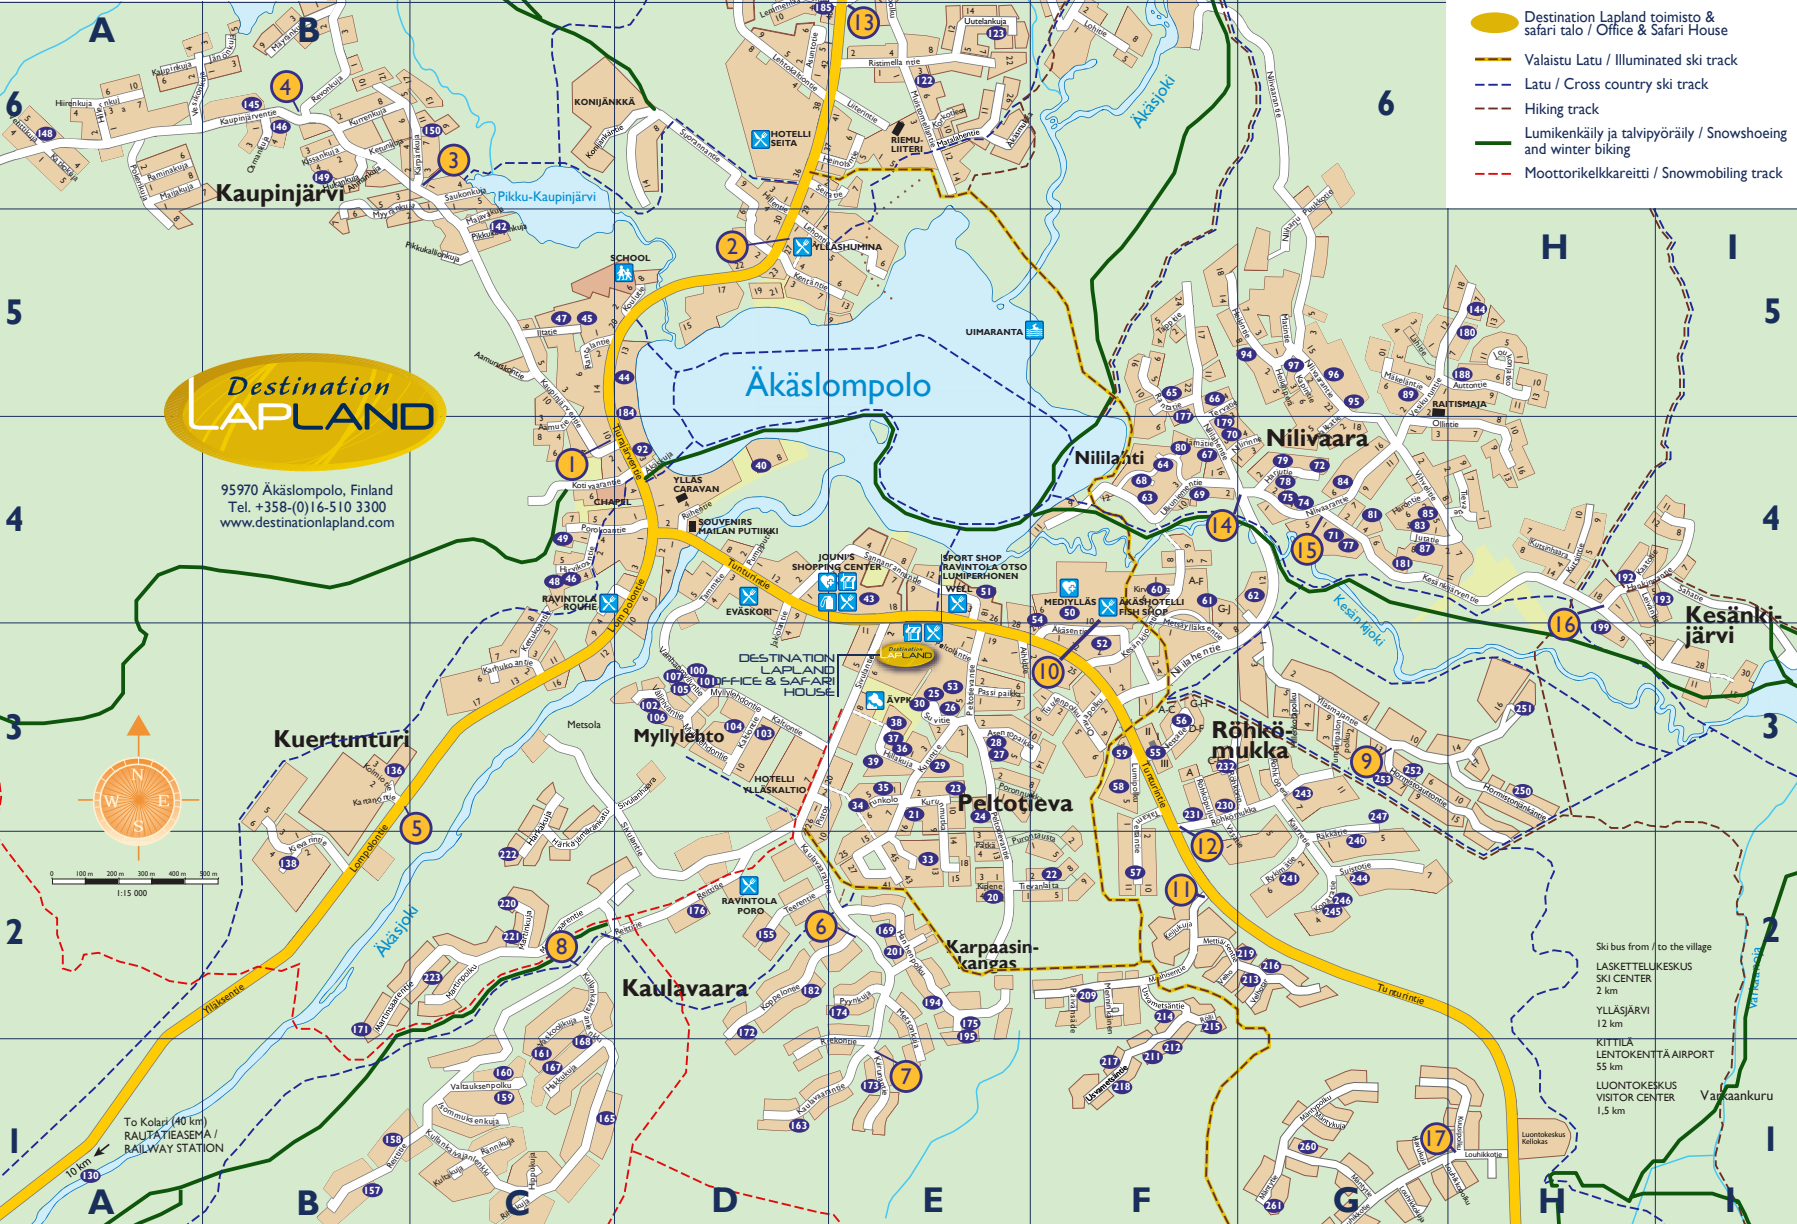

Destination Lapland Safari

Noutojen aikataulu - Pick up timetable

Destination Lapland pysäkki
Destination Lapland bus stop

Pysäkki:
Bus stop:
Äkäskristo
2, 13
1, 3, 4, 5, 16
9, 14, 15
11, 12, 17
6, 7, 8, 10

Nouto ennen Safaria:
Pick up before the Safari:
35 min.
30 min.
25 min.
20 min.
15 min.
10 min.

Destination LAPLAND
95970 Äkäslompola, Finland
Tel. +358-(0)16-510 3300
www.destinationlapland.com

- Ravintola / Restaurant
- Terveyspalvelu / Health care
- Elintarvikekauppa / Market
- Bensiiniasema / Petrol station
- Laskettelukeskus / Ski center
- Koulu & Urheiluhalli / School & Sports hall
- Äkäslompolan vapaapalokunta / Volunteer fire-brigade
- Metsähallituksen opastuskeskus Kellokas / Nature visitor centre
- Uimaranta / Beach
- Nähtävyyks / Attraction

Destination Lapland toimisto & safari talo / Office & Safari House

Valaistu Latu / Illuminated ski track

Latu / Cross country ski track

Hiking track

Lumikenkäily ja talvipöyräily / Snowshoeing and winter biking

Moottorikelkkareitti / Snowmobiling track

- Ski bus from / to the village
- LASKETTELUKESKUS SKI CENTER 2 km
- YLLÄSJÄRVI 12 km
- KITTILÄ LENTOKENTTÄ AIRPORT 55 km
- LUONTOKESKUS VISITOR CENTER 1.5 km
- Vaaheankuru