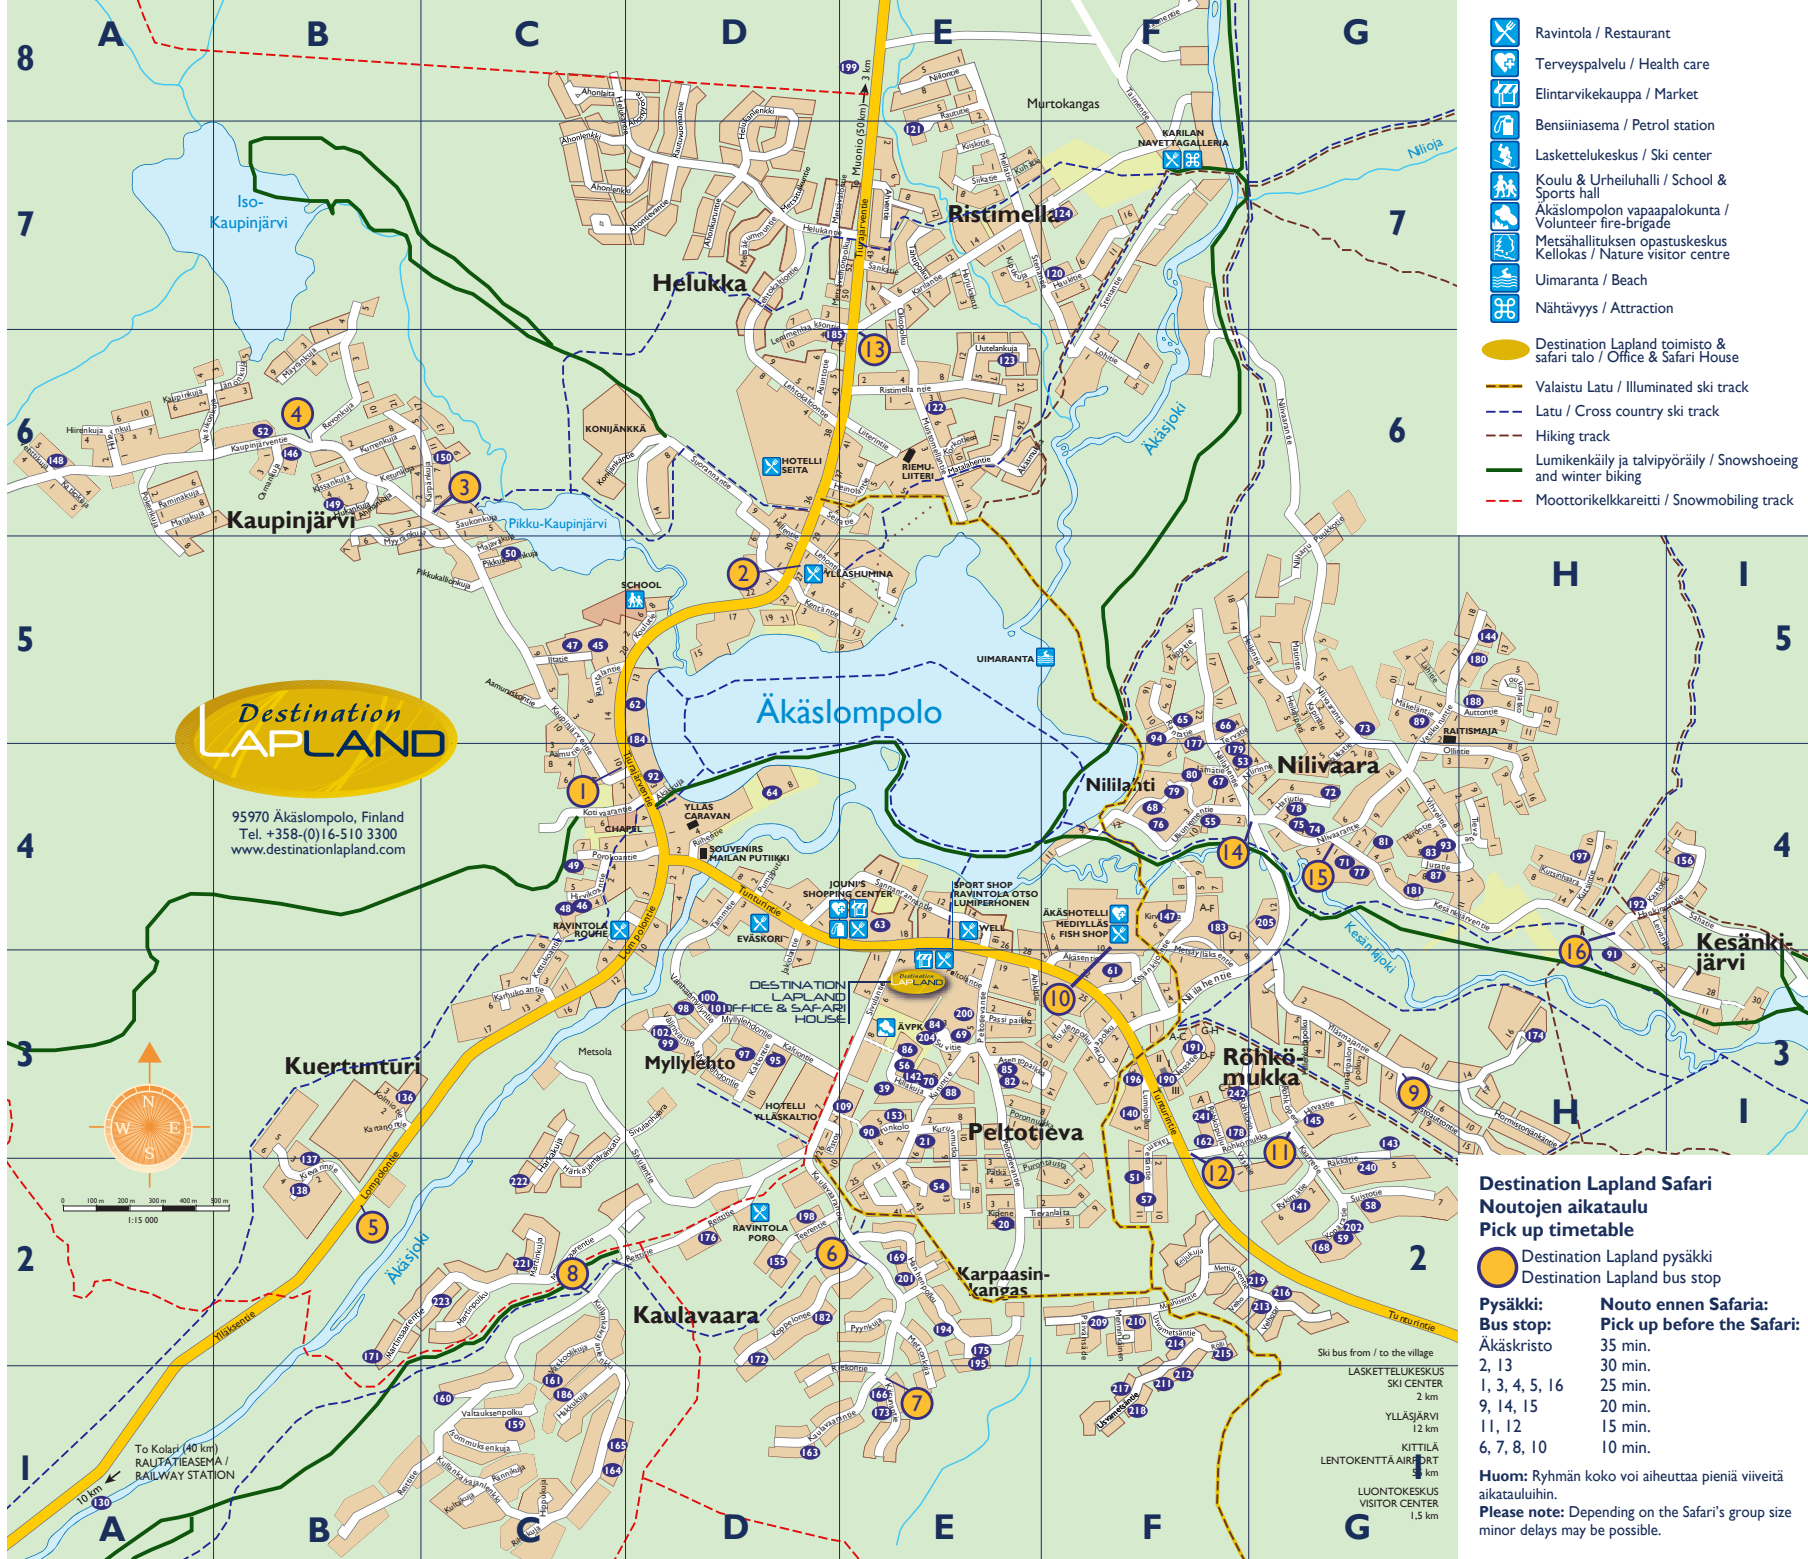

- Ravintola / Restaurant
 - Terveyspalvelu / Health care
 - Elintarvikekauppa / Market
 - Bensiiniasema / Petrol station
 - Laskettelukeskus / Ski center
 - Koulu & Urheiluhalli / School & Sports hall
 - Äkäslompolan vapaapalokunta / Volunteer fire-brigade
 - Metsähallituksen opastuskeskus Kellokas / Nature visitor centre
 - Uimaranta / Beach
 - Nähtävyyks / Attraction
- Destination Lapland toimisto & safari talo / Office & Safari House
- Valaistu Latu / Illuminated ski track
 - Latu / Cross country ski track
 - Hiking track
 - Lumikenkäilyä ja talvipööräily / Snowshoeing and winter biking
 - Moottorikelkkareitti / Snowmobiling track

**Destination
LAPLAND**

95970 Äkäslompola, Finland
Tel. +358-(0)16-510 3300
www.destinationlapland.com

Destination Lapland Safari Noutojen aikataulu Pick up timetable

| | |
|------------------------------|-----------------------------------|
| Destination Lapland pysäkki | |
| Destination Lapland bus stop | |
| Pysäkki: | Nouto ennen Safaria: |
| Bus stop: | Pick up before the Safari: |
| Äkäskristo | 35 min. |
| 2, 13 | 30 min. |
| 1, 3, 4, 5, 16 | 25 min. |
| 9, 14, 15 | 20 min. |
| 11, 12 | 15 min. |
| 6, 7, 8, 10 | 10 min. |