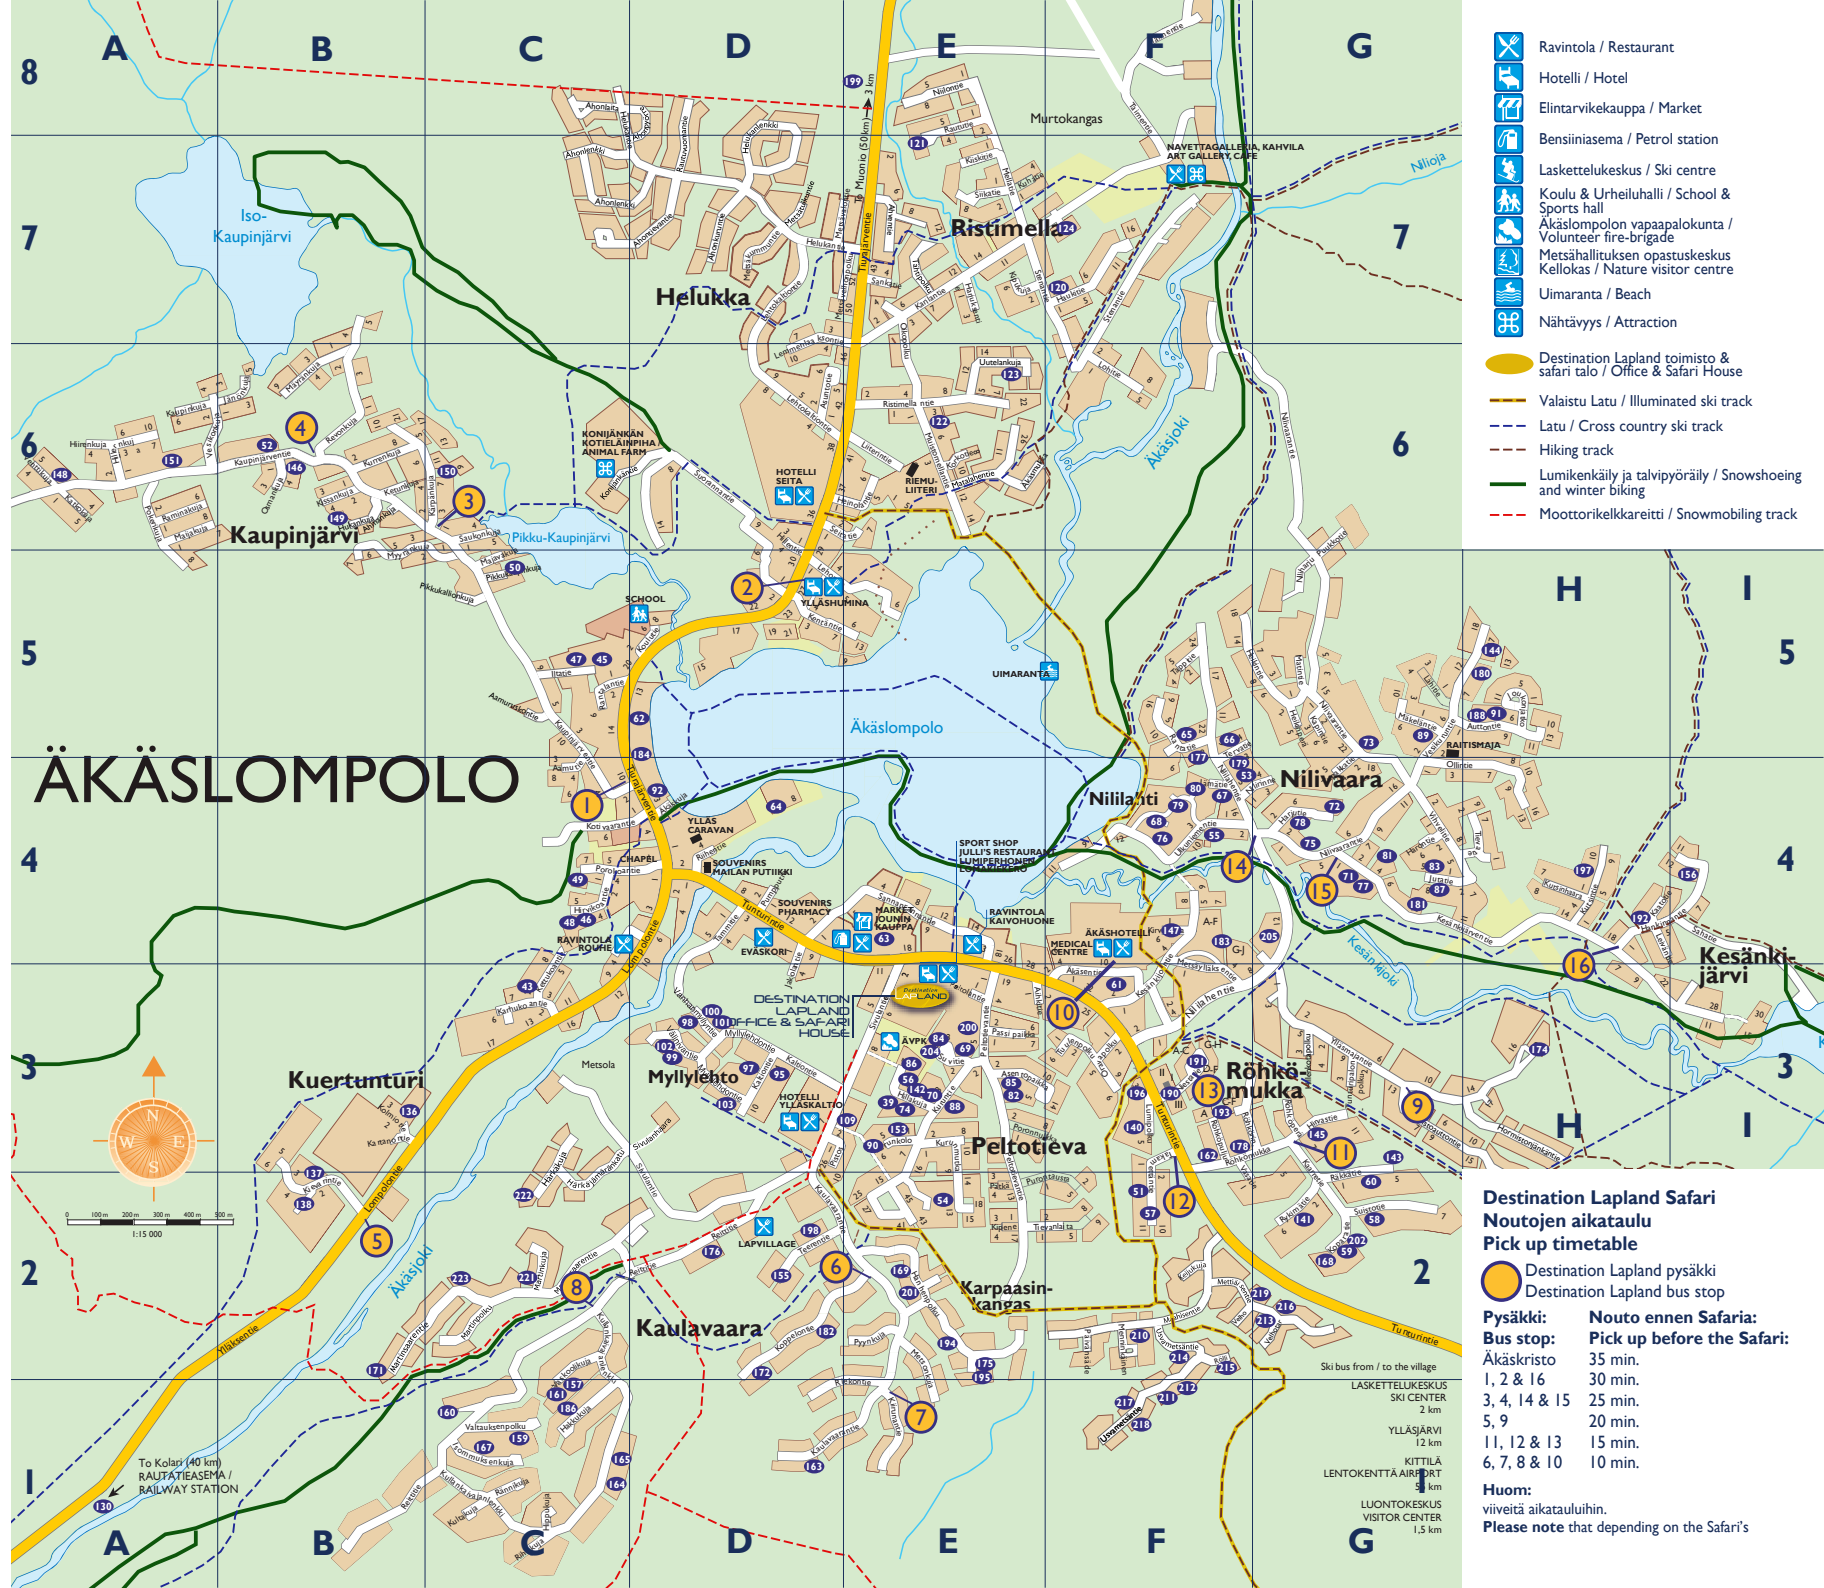

- Ravintola / Restaurant
  - Hotelli / Hotel
  - Elintarvikekauppa / Market
  - Bensiiniasema / Petrol station
  - Laskettelukeskus / Ski centre
  - Koulu & Urheiluhalli / School & Sports hall
  - Äkäslompolon vapaapalokunta / Volunteer fire-brigade
  - Metsähallituksen opastuskeskus Kellokas / Nature visitor centre
  - Uimaranta / Beach
  - Nähtävyyks / Attraction
- Destination Lapland toimisto & safari talo / Office & Safari House
- Valaistu Latu / Illuminated ski track
  - Latu / Cross country ski track
  - Hiking track
  - Lumikenkäilyä ja talvipyöräily / Snowshoeing and winter biking
  - Moottorikelkkareitti / Snowmobiling track

**Destination Lapland Safari Noutojen aikataulu Pick up timetable**

	Destination Lapland pysäkki	
	Destination Lapland bus stop	
<b>Pysäkki:</b>	<b>Nouto ennen Safaria:</b>	
<b>Bus stop:</b>	<b>Pick up before the Safari:</b>	
Äkäskristo	35 min.	
1, 2 & 16	30 min.	
3, 4, 14 & 15	25 min.	
5, 9	20 min.	
11, 12 & 13	15 min.	
6, 7, 8 & 10	10 min.	